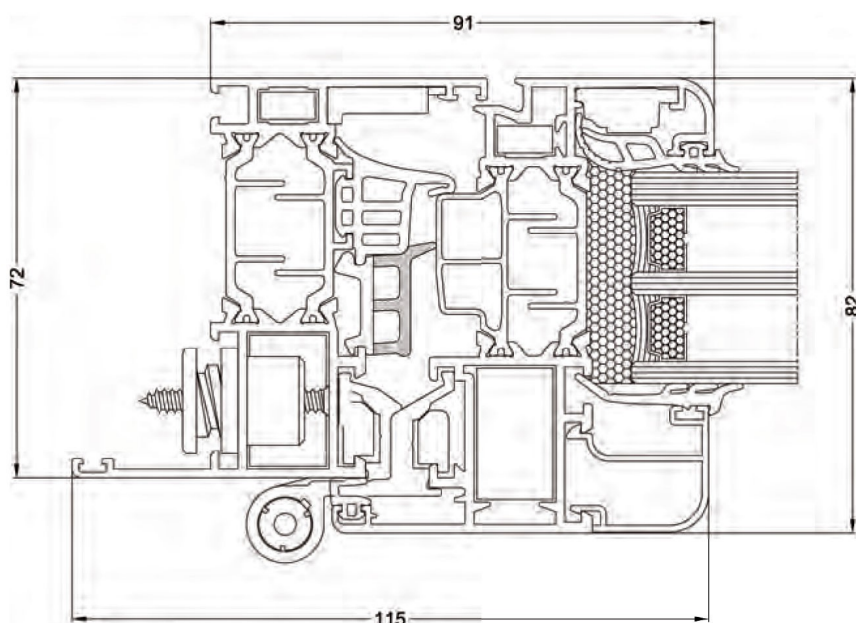

Caratteristiche tecniche

Technical characteristics

Profondità telaio <i>Frame depth</i>	72 mm
Profondità anta <i>Sash depth</i>	82 mm
Larghezza nodo centrale <i>Central intersection width</i>	143 mm
Assemblaggio <i>Assembly</i>	45°
Sistema di chiusura <i>Closing system</i>	Multipunto <i>Multipoint</i>
Sistema di tenuta <i>Sealing system</i>	Giunto Aperto <i>Central gasket</i>
Accessori <i>Accessories</i>	Camera Europea <i>Euro groove</i>
Vetrature <i>Glazing</i>	Da 20 a 65 mm <i>From 20 to 65 mm</i>